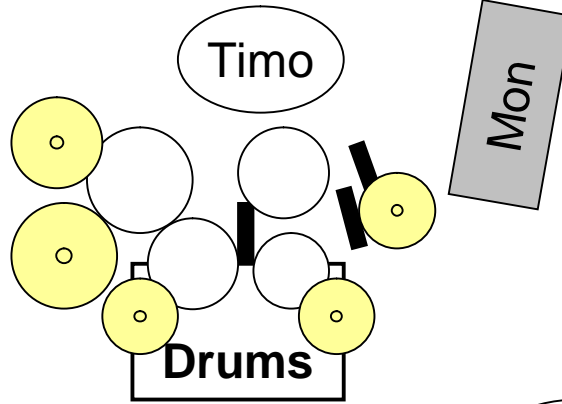

Lavakartta

Kanavalista

Ch.	Instr.	Mic/DI	Insert
1	BD	SM52 tms.	Comp/Gate
2	Snare	SM57 tms.	Comp/Gate
3	Tom1	SM57 tms.	Gate
4	Tom2	SM57 tms.	Gate
5	Tom3	SM57 tms.	Gate
6	HH	SM81 tms.	
7	OHLeft	SM81 tms.	
8	OHRight	SM81 tms.	
9	Bass	D.I. Box	Comp
10	GtrAmp (Mikko)	SM57 tms.	
11	AcGtr (Mikko)	D.I. Box	Comp
12	AcGtr (Simo)	D.I. Box	Comp
13	KeysL	D.I. Box	
14	KeysR	D.I. Box	
15	OrganL	D.I. Box	
16	OrganR	D.I. Box	
17	VocLead (Simo)	SM58 tms.	Comp
18	VocBc (Ossi)	SM58 tms.	Comp
19	VocBc (Mikko)	SM58 tms.	Comp

Lisäksi Reverb 2 kpl ja Delay 1 kpl
Valaistus tilan ja tarpeen mukaan