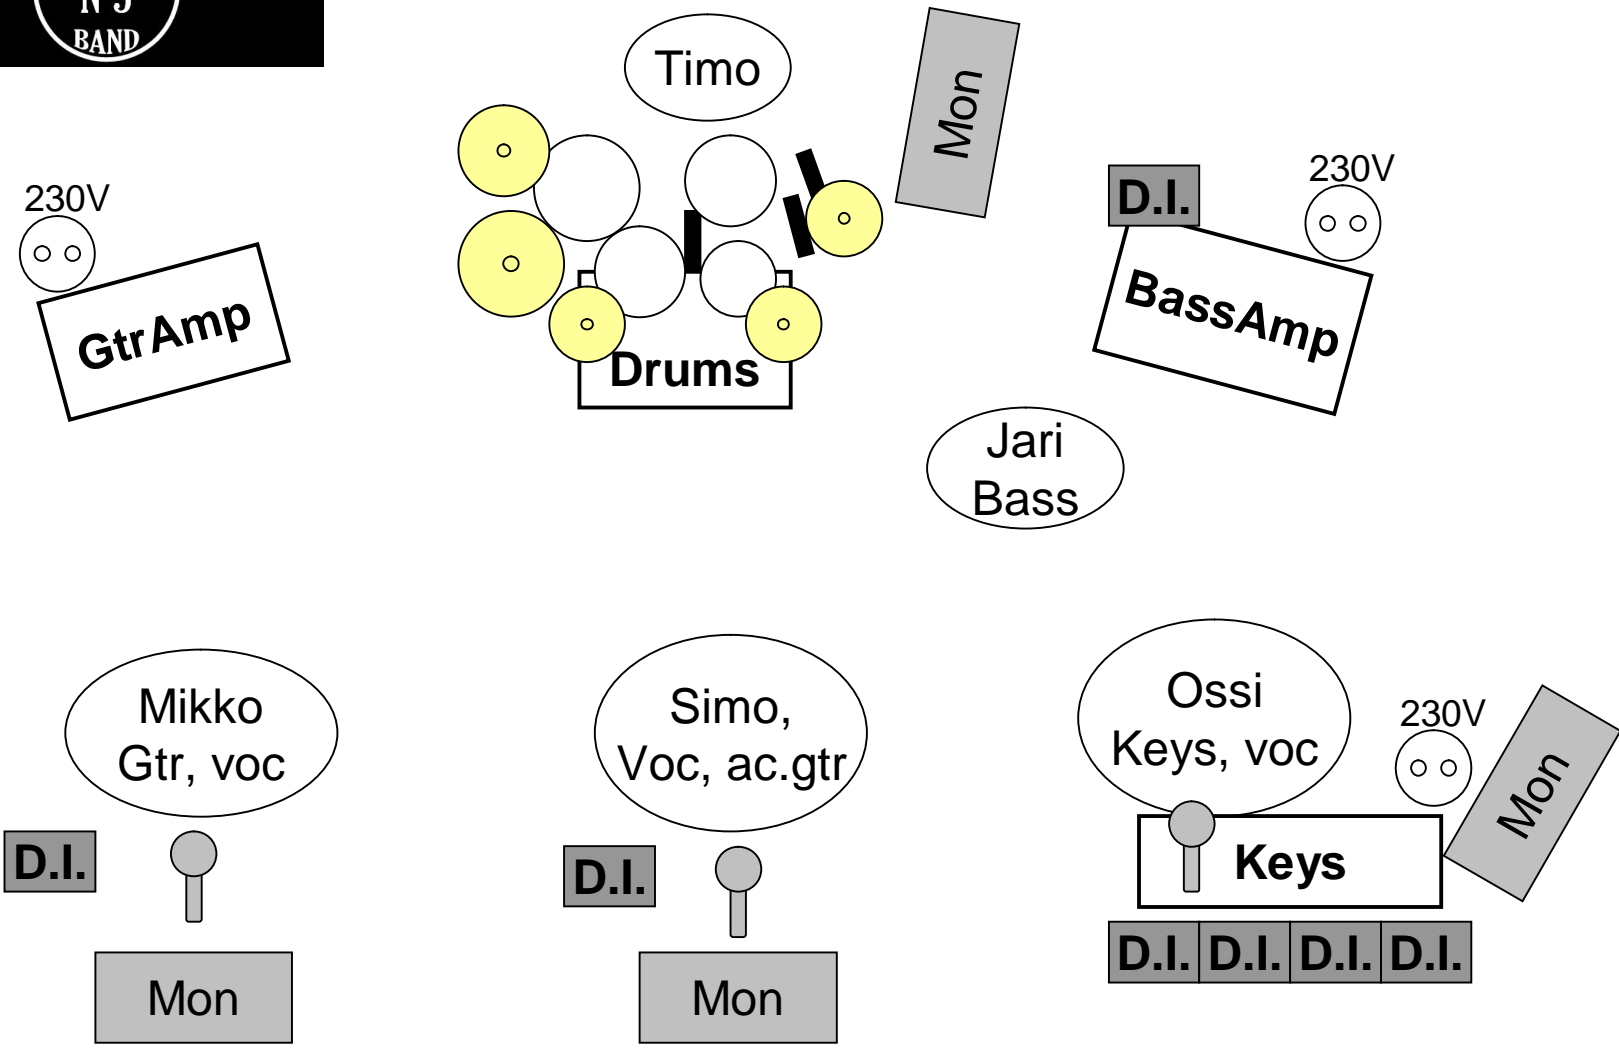

Lavakartta

Kanavalista

Ch.	Instr.	Mic/DI	Insert
1	BD	SM52 tms.	Comp/Gate
2	Snare	SM57 tms.	Comp/Gate
3	Tom1	SM57 tms.	Gate
4	Tom2	SM57 tms.	Gate
5	Tom3	SM57 tms.	Gate
6	HH	SM81 tms.	
7	OHLeft	SM81 tms.	
8	OHRight	SM81 tms.	
9	Bass	D.I. Box	Comp
10	GtrAmp (Mikko)	SM57 tms.	
11	AcGtr (Mikko)	D.I. Box	Comp
12	AcGtr (Simo)	D.I. Box	Comp
13	KeysL	D.I. Box	
14	KeysR	D.I. Box	
15	OrganL	D.I. Box	
16	OrganR	D.I. Box	
17	VocLead (Simo)	SM58 tms.	Comp
18	VocBc (Ossi)	SM58 tms.	Comp
19	VocBc (Mikko)	SM58 tms.	Comp

Lisäksi Reverb 2 kpl ja Delay 1 kpl
Valaistus tilan ja tarpeen mukaan