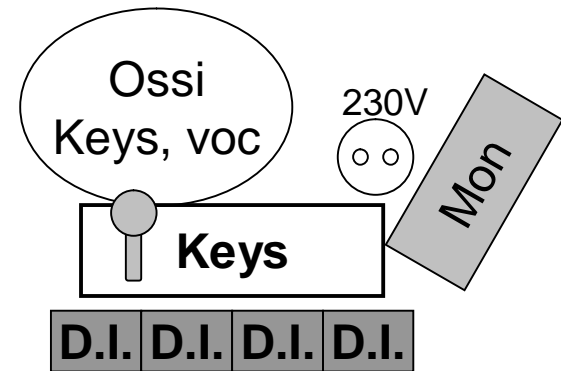

Lavakartta

Kanavalista

Ch.	Instr.	Mic/DI	Insert
1	BD	SM52 tms.	Comp/Gate
2	Snare	SM57 tms.	Comp/Gate
3	Tom1	SM57 tms.	Gate
4	Tom2	SM57 tms.	Gate
5	Tom3	SM57 tms.	Gate
6	HH	SM81 tms.	
7	OHLeft	SM81 tms.	
8	OHRight	SM81 tms.	
9	Bass	D.I. Box	Comp
10	GtrAmp (Mikko)	SM57 tms.	
11	AcGtr (Mikko)	D.I. Box	Comp
12	AcGtr (Simo)	D.I. Box	Comp
13	KeysL	D.I. Box	
14	KeysR	D.I. Box	
15	OrganL	D.I. Box	
16	OrganR	D.I. Box	
17	VocLead (Simo)	SM58 tms.	Comp
18	VocBc (Ossi)	SM58 tms.	Comp
19	VocBc (Mikko)	SM58 tms.	Comp

Lisäksi Reverb 2 kpl ja Delay 1 kpl
Valaistus tilan ja tarpeen mukaan