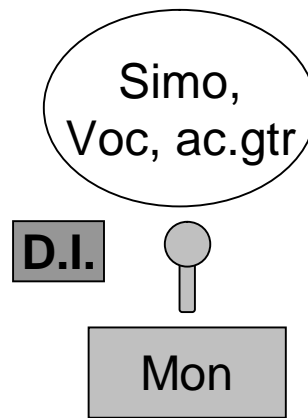

Lavakartta

Kanavalista

Ch.	Instr.	Mic/DI	Insert
1	BD	SM52 tms.	Comp/Gate
2	Snare	SM57 tms.	Comp/Gate
3	Tom1	SM57 tms.	Gate
4	Tom2	SM57 tms.	Gate
5	Tom3	SM57 tms.	Gate
6	HH	SM81 tms.	
7	OHLeft	SM81 tms.	
8	OHRight	SM81 tms.	
9	Bass	D.I. Box	Comp
10	GtrAmp (Mikko)	SM57 tms.	
11	AcGtr (Mikko)	D.I. Box	Comp
12	AcGtr (Simo)	D.I. Box	Comp
13	KeysL	D.I. Box	
14	KeysR	D.I. Box	
15	OrganL	D.I. Box	
16	OrganR	D.I. Box	
17	VocLead (Simo)	SM58 tms.	Comp
18	VocBc (Ossi)	SM58 tms.	Comp
19	VocBc (Mikko)	SM58 tms.	Comp

Lisäksi Reverb 2 kpl ja Delay 1 kpl
Valaistus tilan ja tarpeen mukaan